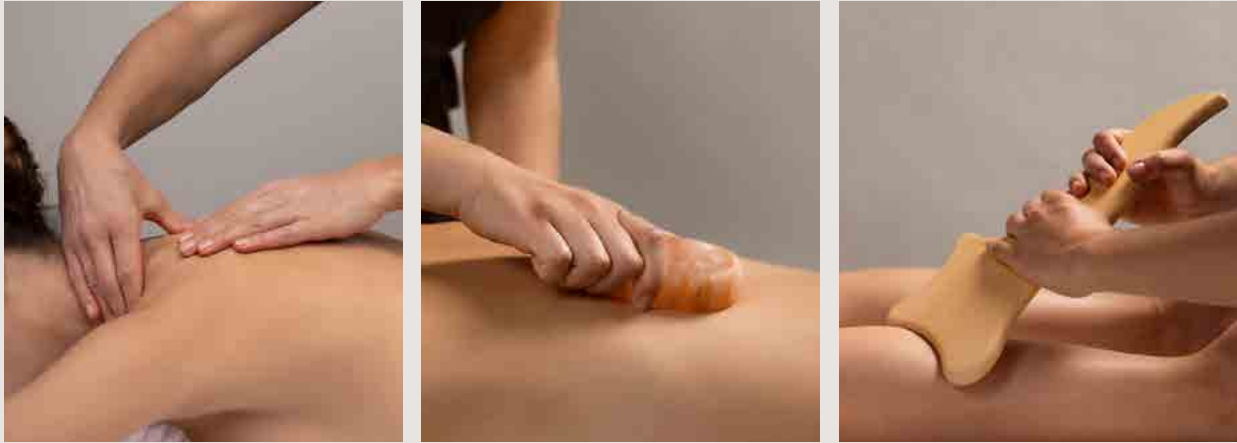

60 MIN

Soin relaxant profond avec un soin complet du visage et un massage musculaire des épaules et de la nuque pour une détente absolue.
An intensely relaxing treatment with a comprehensive facial and a deep-tissue shoulder and neck massage for incredible relaxation.

75 MIN

Soin global du visage aux techniques de massage anti-âge remodelantes, énergisantes et drainantes pour une profonde relaxation et une peau intensément sublimée.
A comprehensive facial treatment using anti-aging massage techniques to sculpt, stimulate and detoxify for intense relaxation and beautifully glowing skin.

SOIN CONTOUR DES YEUX DÉFATIGUANT INVIGORATING EYE TREATMENT

25€

Soin coup d'éclat du regard, réduit les poches et diminue les ridules du contour de l'oeil par des lissages, mouvements toniques ou drainants avec un ridoki pour un effet décongestionnant.
Le soin des yeux est réalisé en complément d'un soin visage de 45 ou 60 min. Inclus dans le temps du soin.
A radiance-boosting treatment for the eyes that reduces puffiness and fine lines around the eye area, using movements to smooth, tone and detoxify with a ridoki roller for a decongesting effect.
This eye treatment is combined with a facial treatment of 45 or 60 min. Included in the treatment time.

MASSAGE CORPS L'INSPIRATION

L'INSPIRATION BODY MASSAGE

L'Inspiration est un massage unique, à l'écoute du corps. Complètement sur mesure, chaque zone est travaillée de manière personnalisée. Votre massage est conçu pour répondre à vos besoins, vos attentes, vos envies, sur l'instant, pour un moment différent à chaque fois. Une promesse d'équilibre et de sérénité.